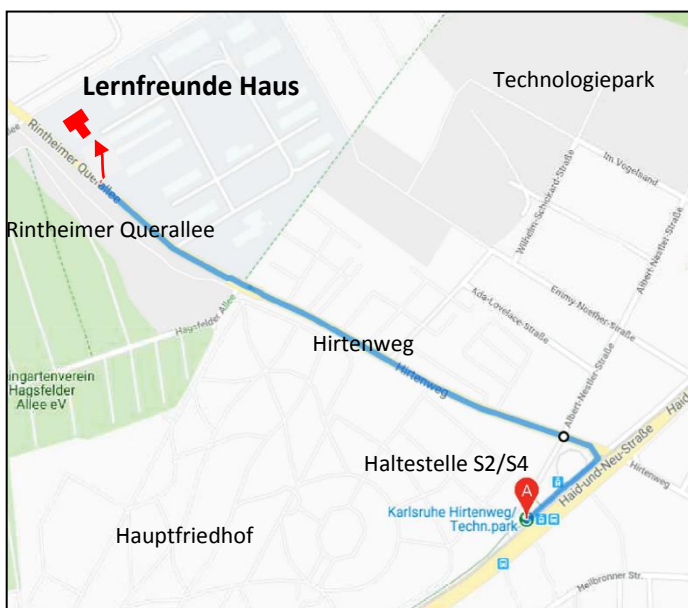

SOZIALE KLEIDERKAMMER

im LERNFREUNDE-Haus Karlsruhe

KOSTENLOS & OFFEN FÜR ALLE

**Dienstag, Mittwoch und Donnerstag
von 9:00 – 15:00 Uhr**

(nicht während der Schulferien!)

Unsere Kleiderkammer versorgt Menschen mit Bedarf von 0 bis 99 Jahren mit saisonaler Baby- und Kinderausstattung, Frauen- und Männerbekleidung, Jacken, Schuhe, Schulranzen, Bettwäsche, Handtücher, Spielsachen uvm. ...

Adresse: LERNFREUNDE-Haus
Campus Ost / Gebäude 70.13 A (Seiteneing.)
Rintheimer Querallee 2 - 76131 Karlsruhe

Wegbeschreibung: S-Bahn S2/S4,
Haltestelle Hirtenweg/Technologiepark,
ca. 12 min. Fußweg Richtung Campus Ost