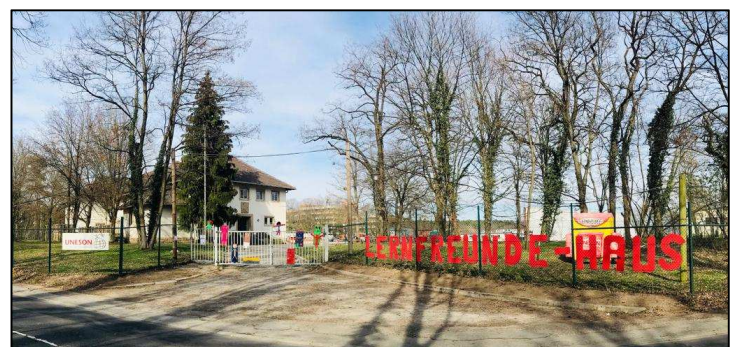

# SOZIALE KLEIDERKAMMER

im LERNFREUNDE-Haus Karlsruhe

**KOSTENLOS & OFFEN FÜR ALLE**

**Montag, Dienstag, Mittwoch und Donnerstag  
von 9:00 – 15:00 Uhr**

(nicht während der Schulferien!)

Unsere Kleiderkammer versorgt Menschen mit Bedarf von 0 bis 99 Jahren mit saisonaler Baby- und Kinderausstattung, Frauen- und Männerbekleidung, Jacken, Schuhe, Schulranzen, Bettwäsche, Handtücher, Spielsachen uvm. ...

**Adresse:** LERNFREUNDE-Haus  
Campus Ost / Gebäude 70.13 A (Seiteneing.)  
Rintheimer Querallee 2 - 76131 Karlsruhe

**Wegbeschreibung:** S-Bahn S2/S4,  
Haltestelle Hirtenweg/Technologiepark,  
ca. 12 min. Fußweg Richtung Campus Ost