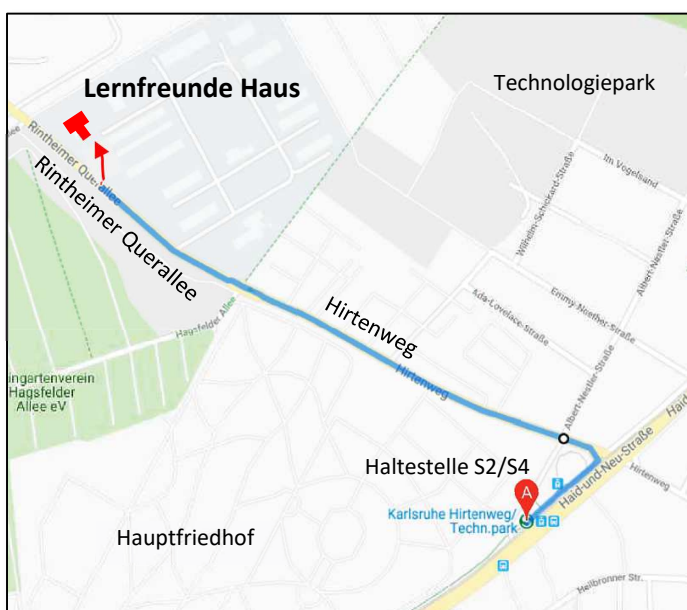

# SOZIALE KLEIDERKAMMER

im LERNFREUNDE-Haus Karlsruhe

**KOSTENLOS & OFFEN FÜR ALLE**

**Montag, Dienstag, Mittwoch und Donnerstag  
von 9:00 – 15:00 Uhr**

(nicht während der Schulferien!)

Unsere Kleiderkammer versorgt Menschen mit Bedarf von 0 bis 99 Jahren mit saisonaler Baby- und Kinderausstattung, Frauen- und Männerbekleidung, Jacken, Schuhe, Schulranzen, Bettwäsche, Handtücher, Spielsachen uvm. ...

**Adresse:** LERNFREUNDE-Haus  
Campus Ost / Gebäude 70.13 A (Seiteneing.)  
Rintheimer Querallee 2 - 76131 Karlsruhe

**Wegbeschreibung:** S-Bahn S2/S4,  
Haltestelle Hirtenweg/Technologiepark,  
ca. 12 min. Fußweg Richtung Campus Ost