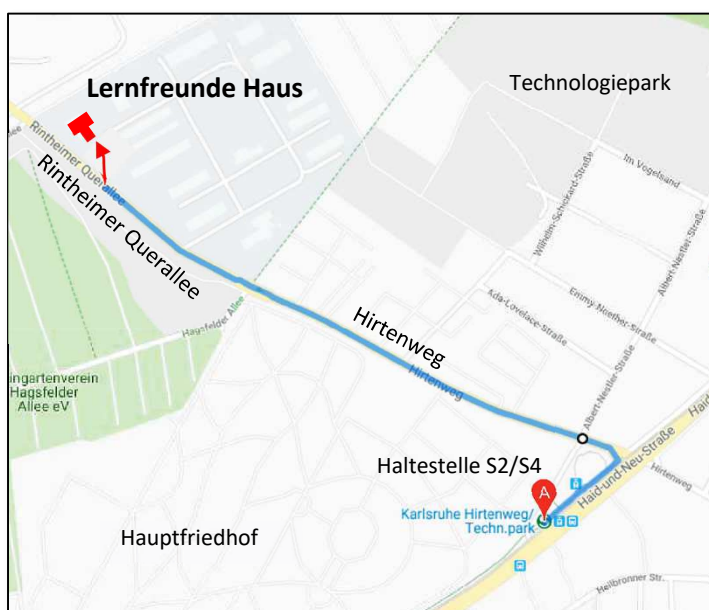

# SOZIALE KLEIDERKAMMER

im Lernfreunde Haus Karlsruhe

OFFEN FÜR ALLE

immer Mittwoch und Donnerstag von 9:30 - 14:30 Uhr

(Nicht während der Schulferien!)

---

Unsere Kleiderkammer versorgt kostenlos Menschen mit Bedarf von 0 bis 99 Jahre.

**Adresse :** LERNFREUNDE Haus  
Campus Ost / Gebäude 70.13 A (Seiteneingang)  
Rintheimer Querallee 2  
76131 Karlsruhe

**Wegbeschreibung:** S-Bahn S2/S4 Haltestelle  
Hirtenweg/Technologiepark. Richtung Campus  
Ost ca. 12 min. Fußweg